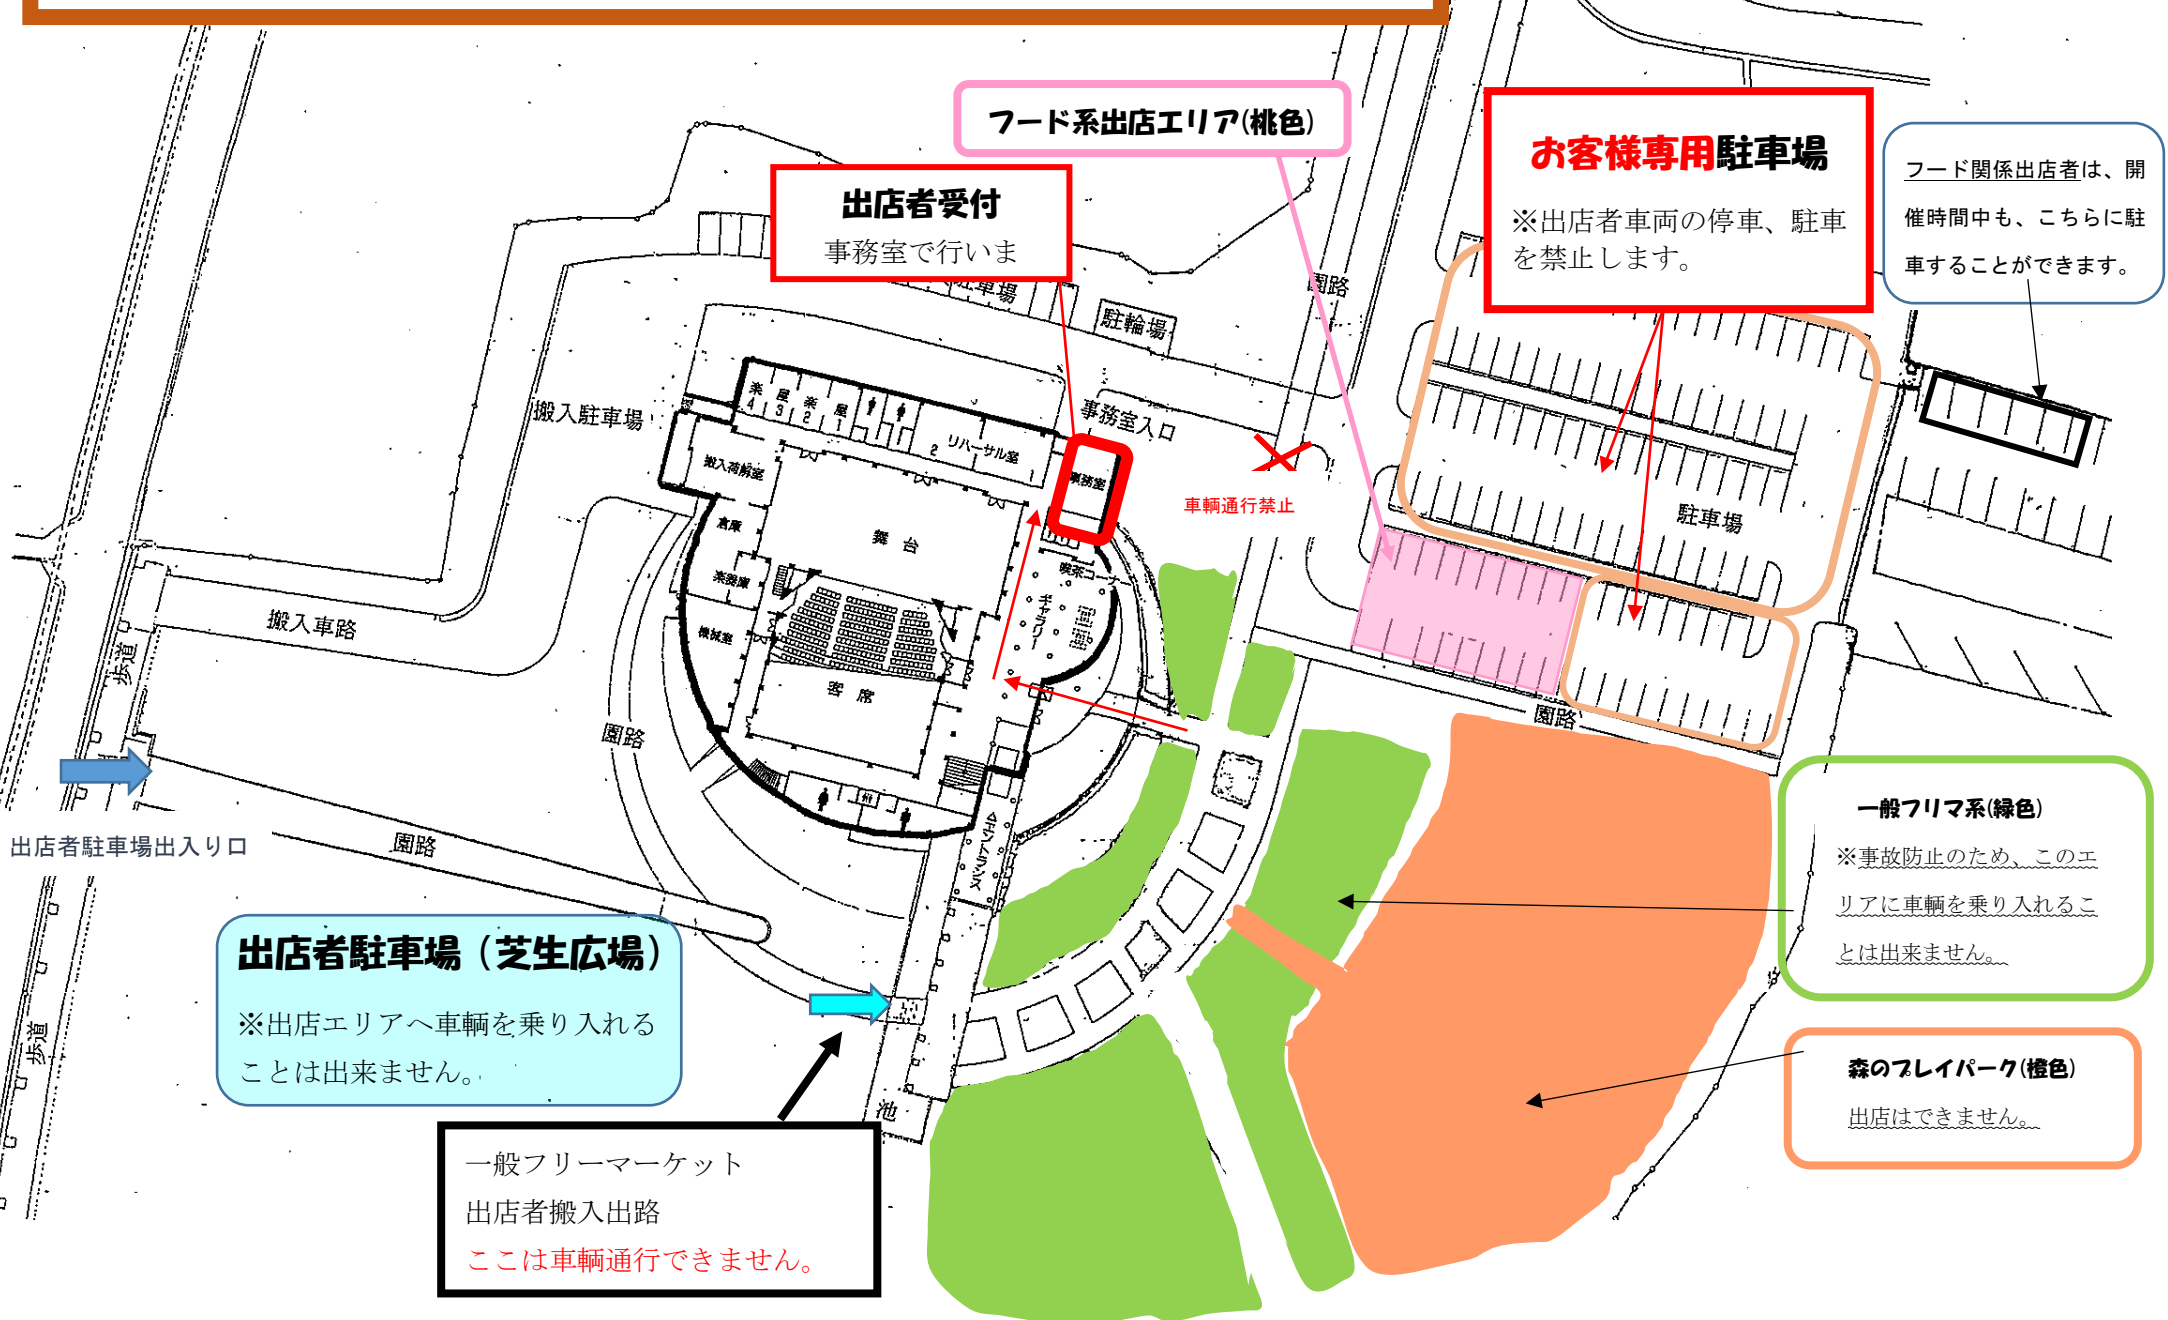

キッズフェア フリーマーケット 出店エリア・駐車場

フード系出店エリア(桃色)

出店者受付
事務室で行いま

お客様専用駐車場
※出店者車両の停車、駐車を禁止します。

フード関係出店者は、開催時間中も、こちらに駐車することができます。

車両通行禁止

一般フリマ系(緑色)
※事故防止のため、このエリアに車両を乗り入れることは出来ません。

森のフレイパーク(オレンジ色)
出店はできません。

出店者駐車場(芝生広場)
※出店エリアへ車両を乗り入れることは出来ません。

一般フリーマーケット
出店者搬入出路
ここは車両通行できません。

出店者駐車場出入り口

歩道

搬入車路

搬入駐車場

事務室入口

事務室

リハーサル室

茶屋 茶風 1 2 1 4 3 2 1

搬入待機室

倉庫

茶室

機械室

客席

舞台

XSUPTV

池

園路

園路

園路

園路

北門