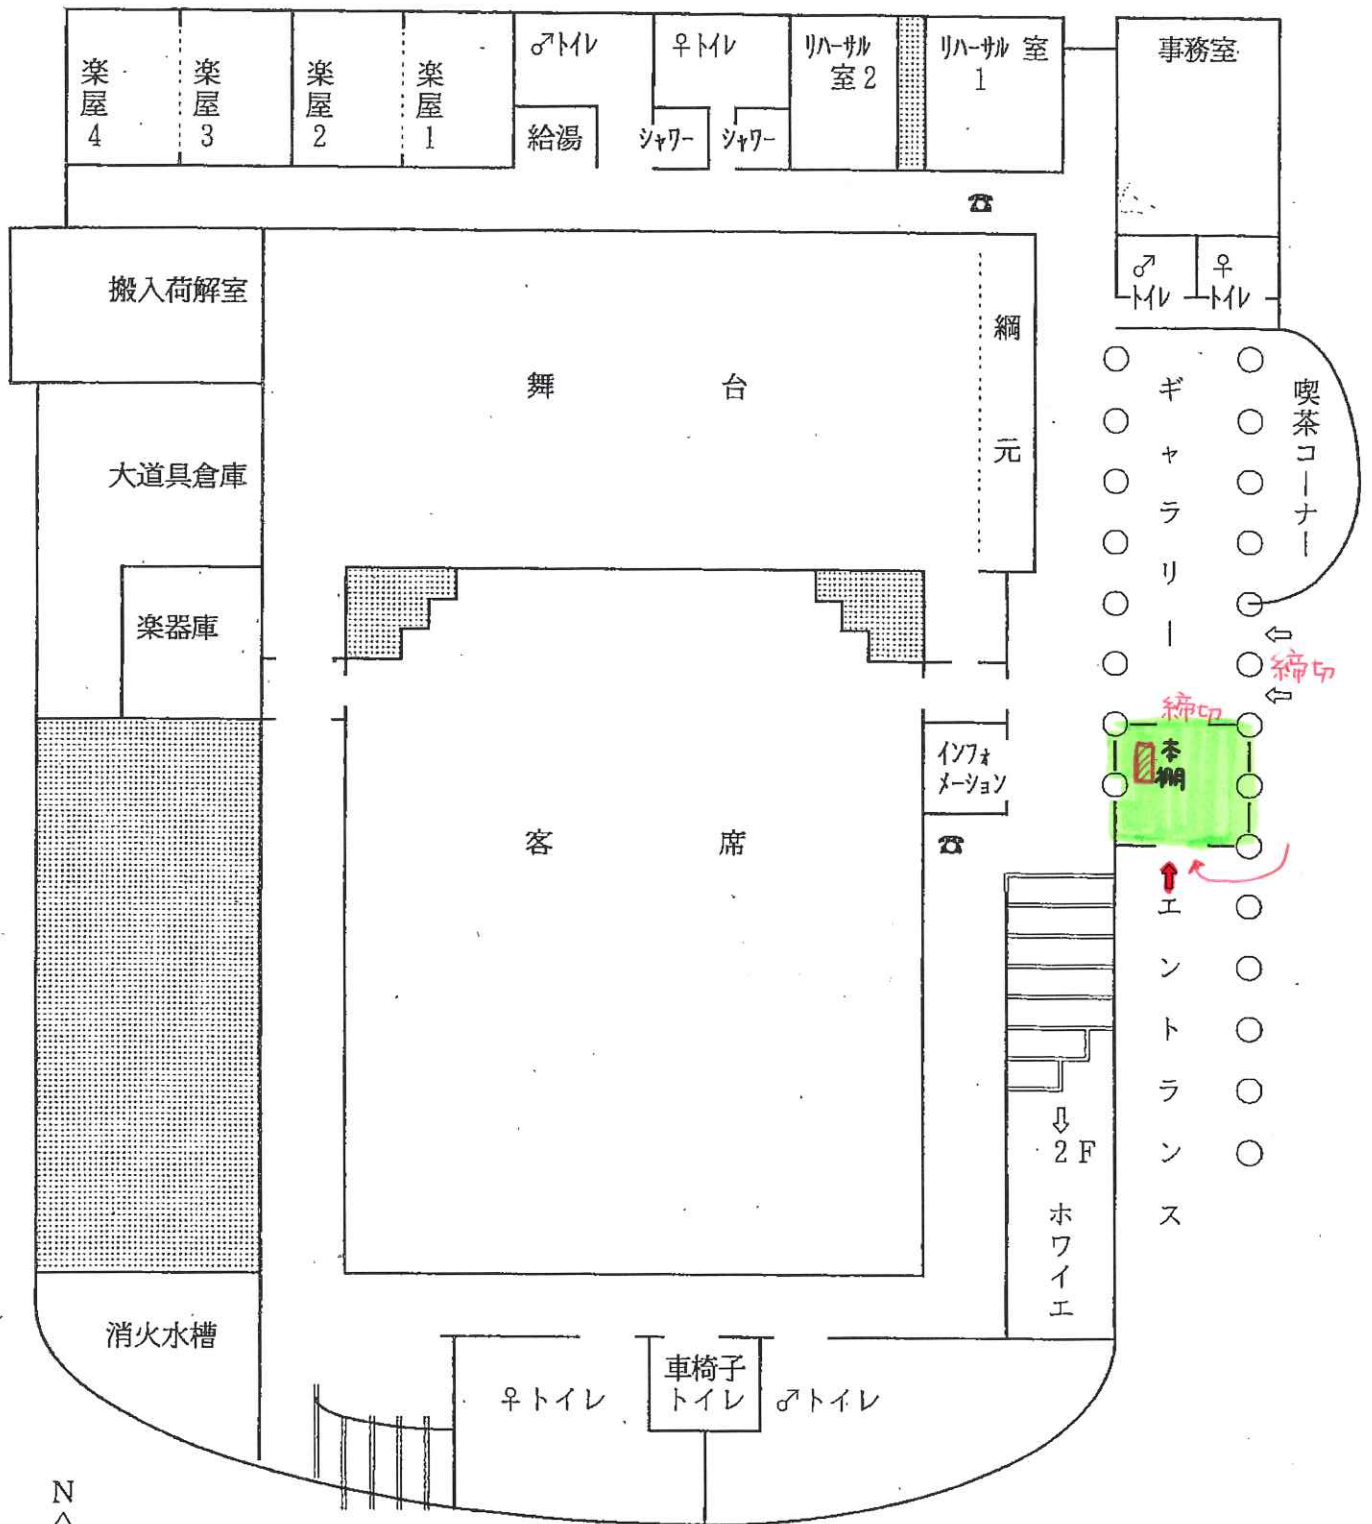

平面図

〒400-0503
 山梨県南巨摩郡富士川町天神中条820-1
 (富士川町ますほ文化ホール)
 はくはく 文化ホール TEL (0556) 22-8811