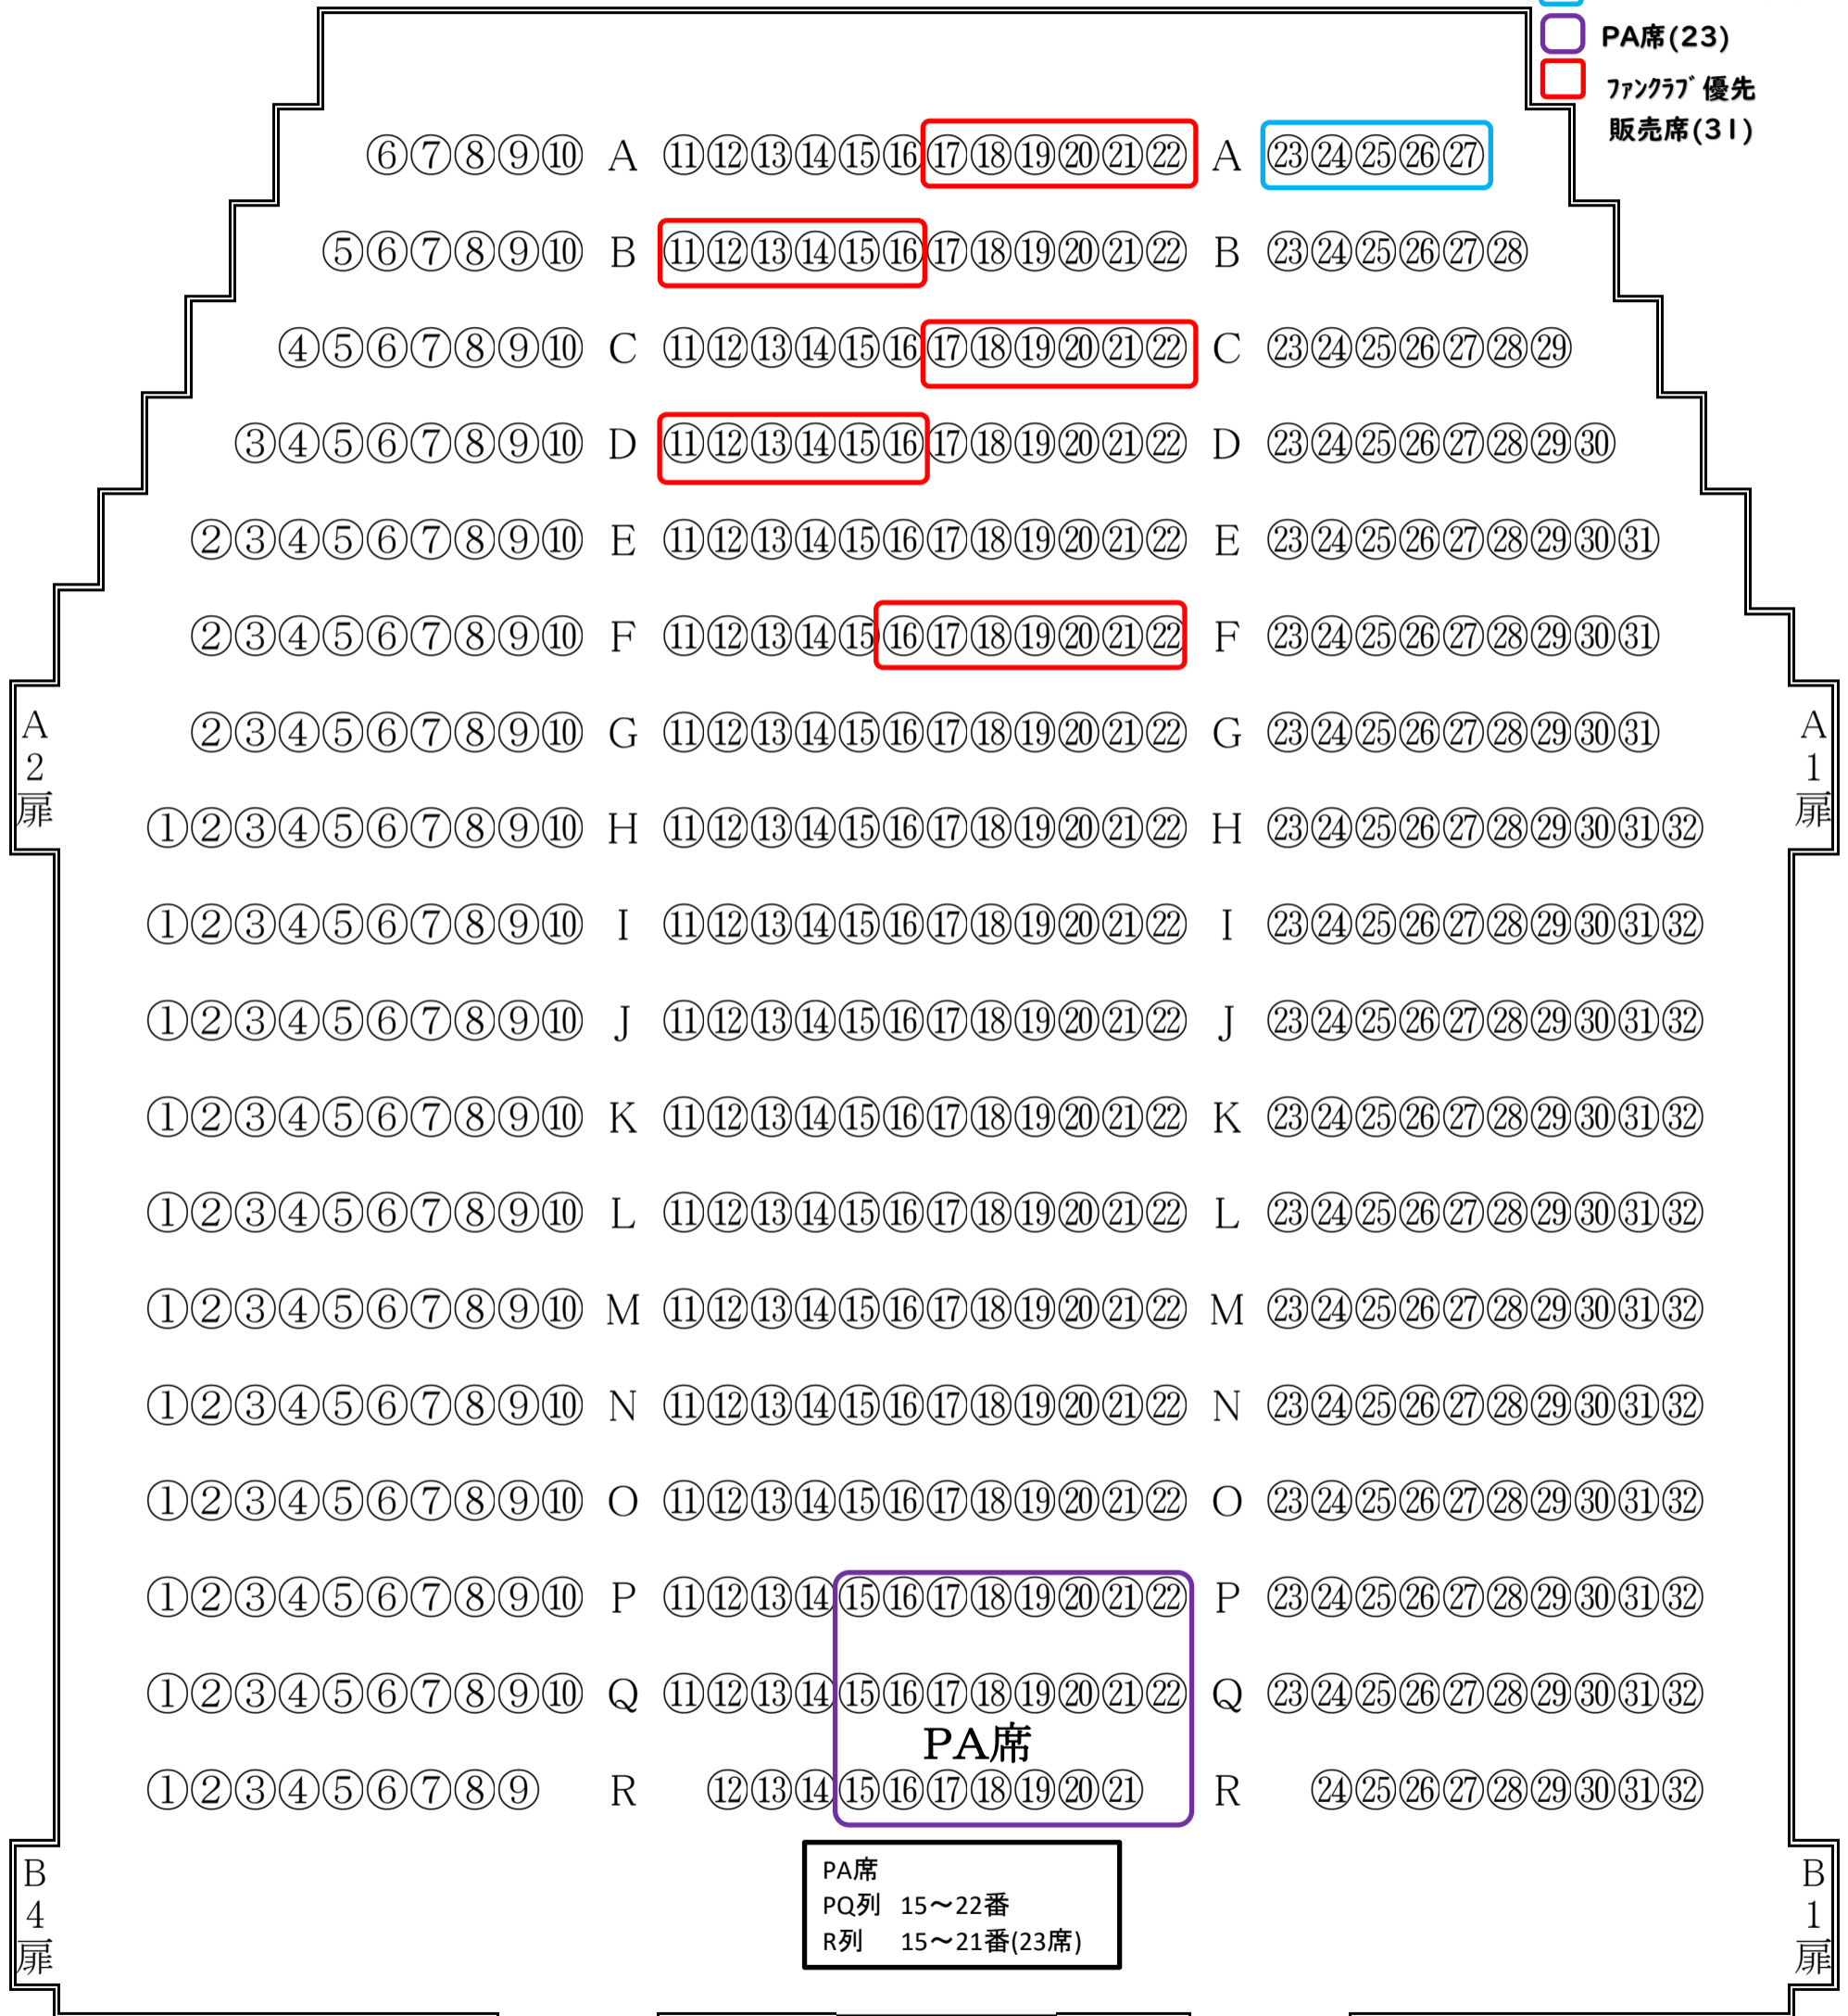

## KAORI PARADISE 2023

2023年10月28日(土) 開場15:30 開演16:00

はくばく文化ホール(538席)

全席指定:一般5,300円/はくばく文化ホール友の会員5,000円

### 舞台

- 車椅子可能席(4)
- PA席(23)
- ファンクラブ優先販売席(31)

A  
2  
扉

A  
1  
扉

B  
4  
扉

B  
1  
扉

B3扉

B2扉