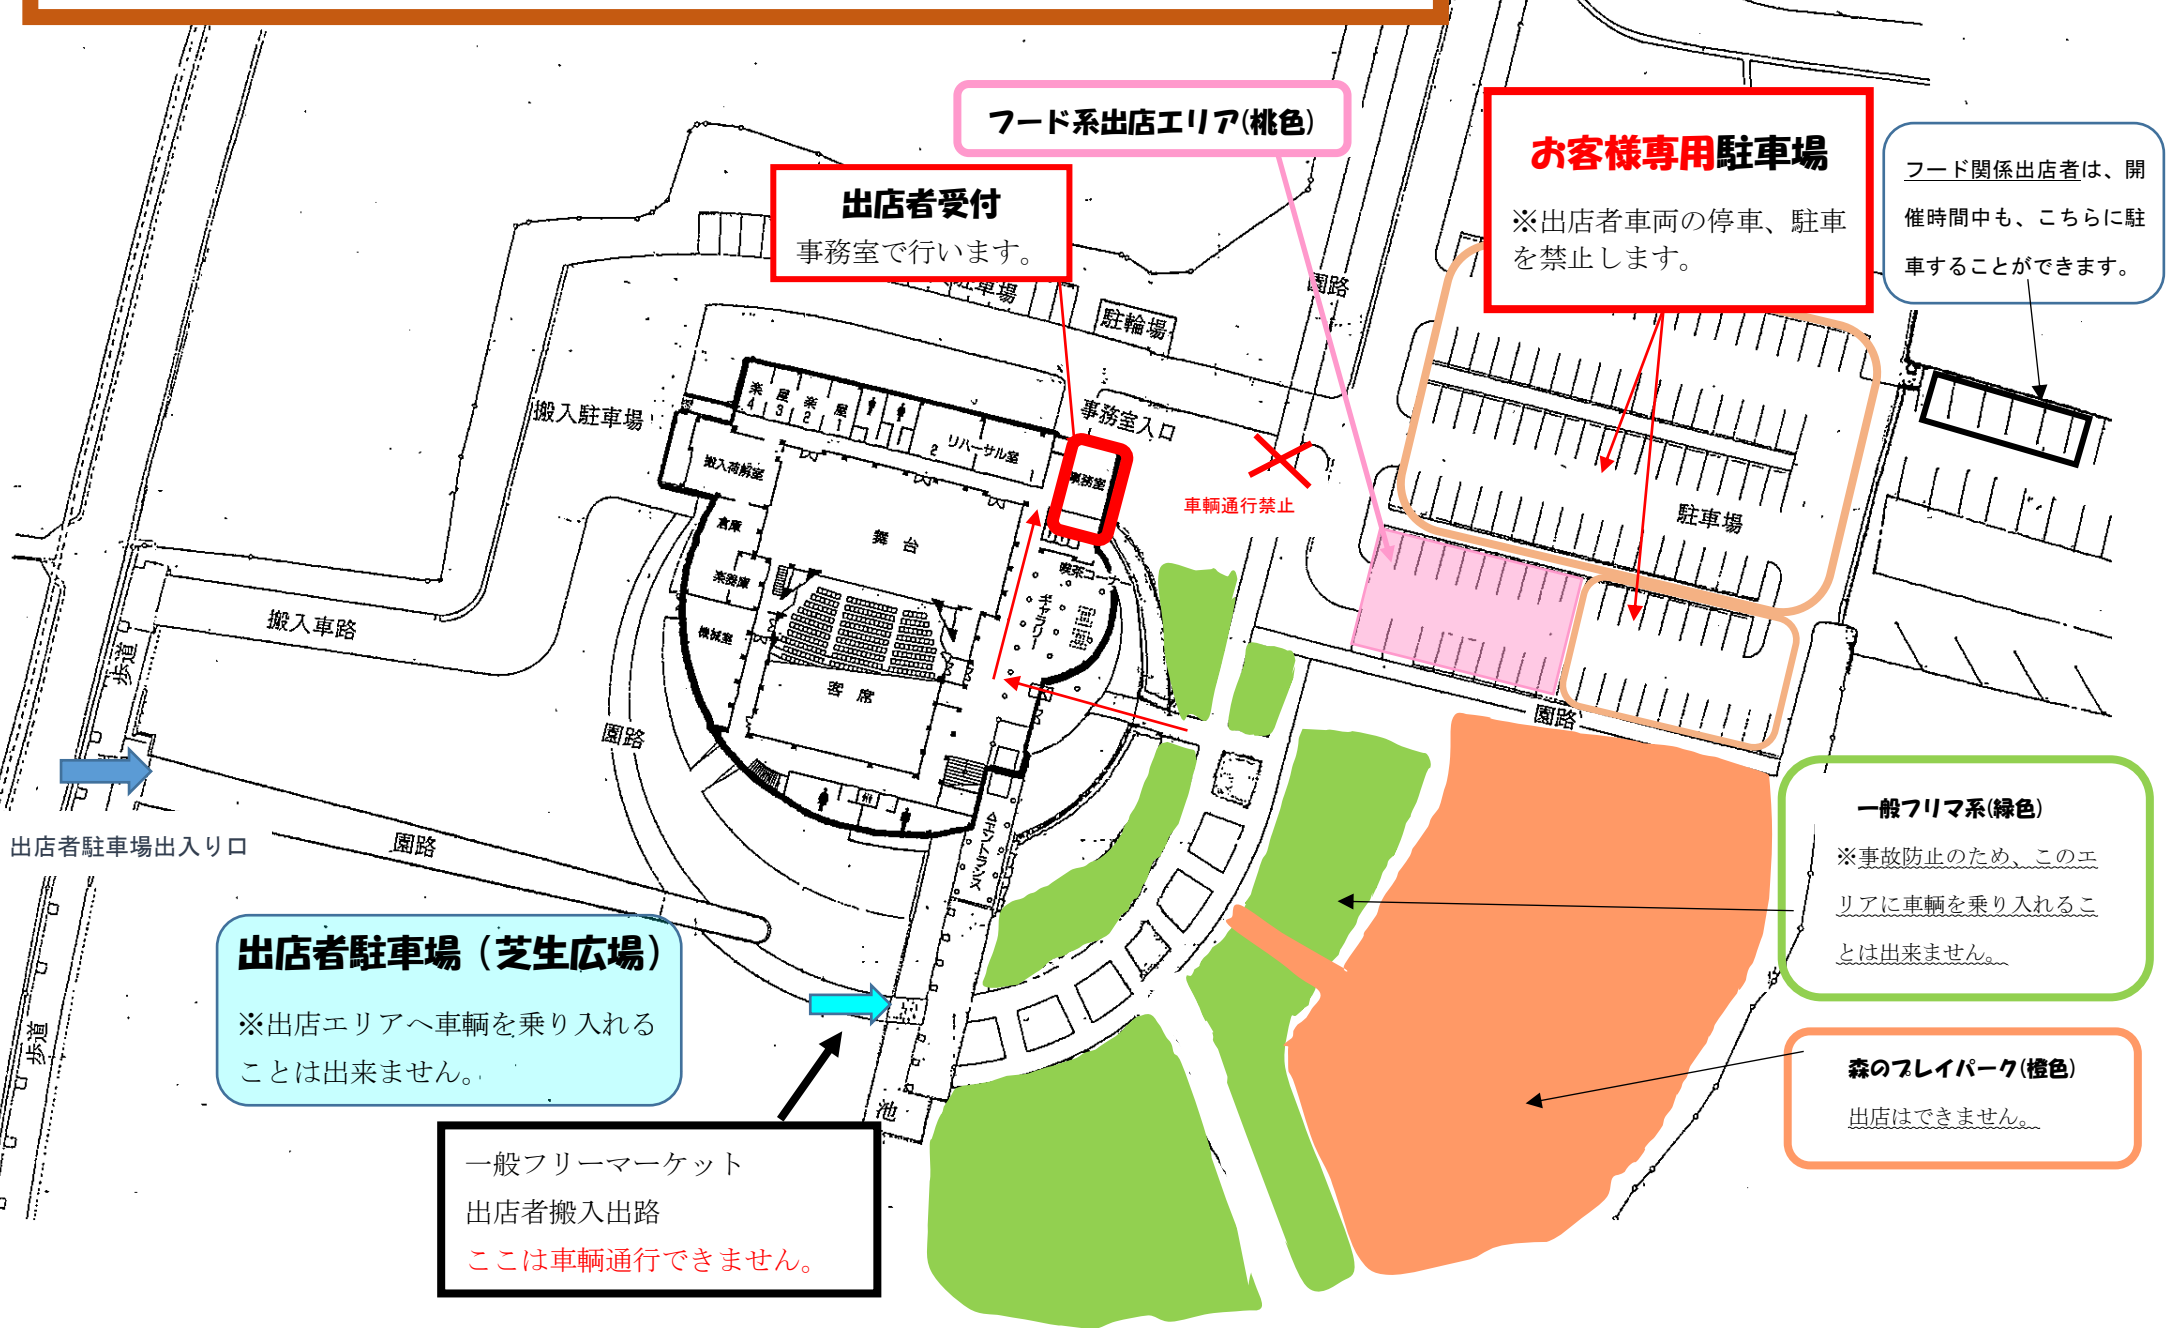

キッズフェア フリーマーケット 出店エリア・駐車場

フード系出店エリア(桃色)

出店者受付
事務室で行います。

お客様専用駐車場
※出店者車両の停車、駐車を禁止します。

フード関係出店者は、開催時間中も、こちらに駐車することができます。

車輛通行禁止

一般フリマ系(緑色)
※事故防止のため、このエリアに車輛を乗り入れることは出来ません。

森のフレイパーク(橙色)
出店はできません。

出店者駐車場(芝生広場)
※出店エリアへ車輛を乗り入れることは出来ません。

一般フリーマーケット
出店者搬入出路
ここは車輛通行できません。

出店者駐車場出入り口

歩道

搬入車路

搬入待機室

園路

園路

園路

園路

事務室入口

事務室

搬入車庫

舞台

客席

客席

客席

客席

客席

客席

客席

客席

駐輪場

北門