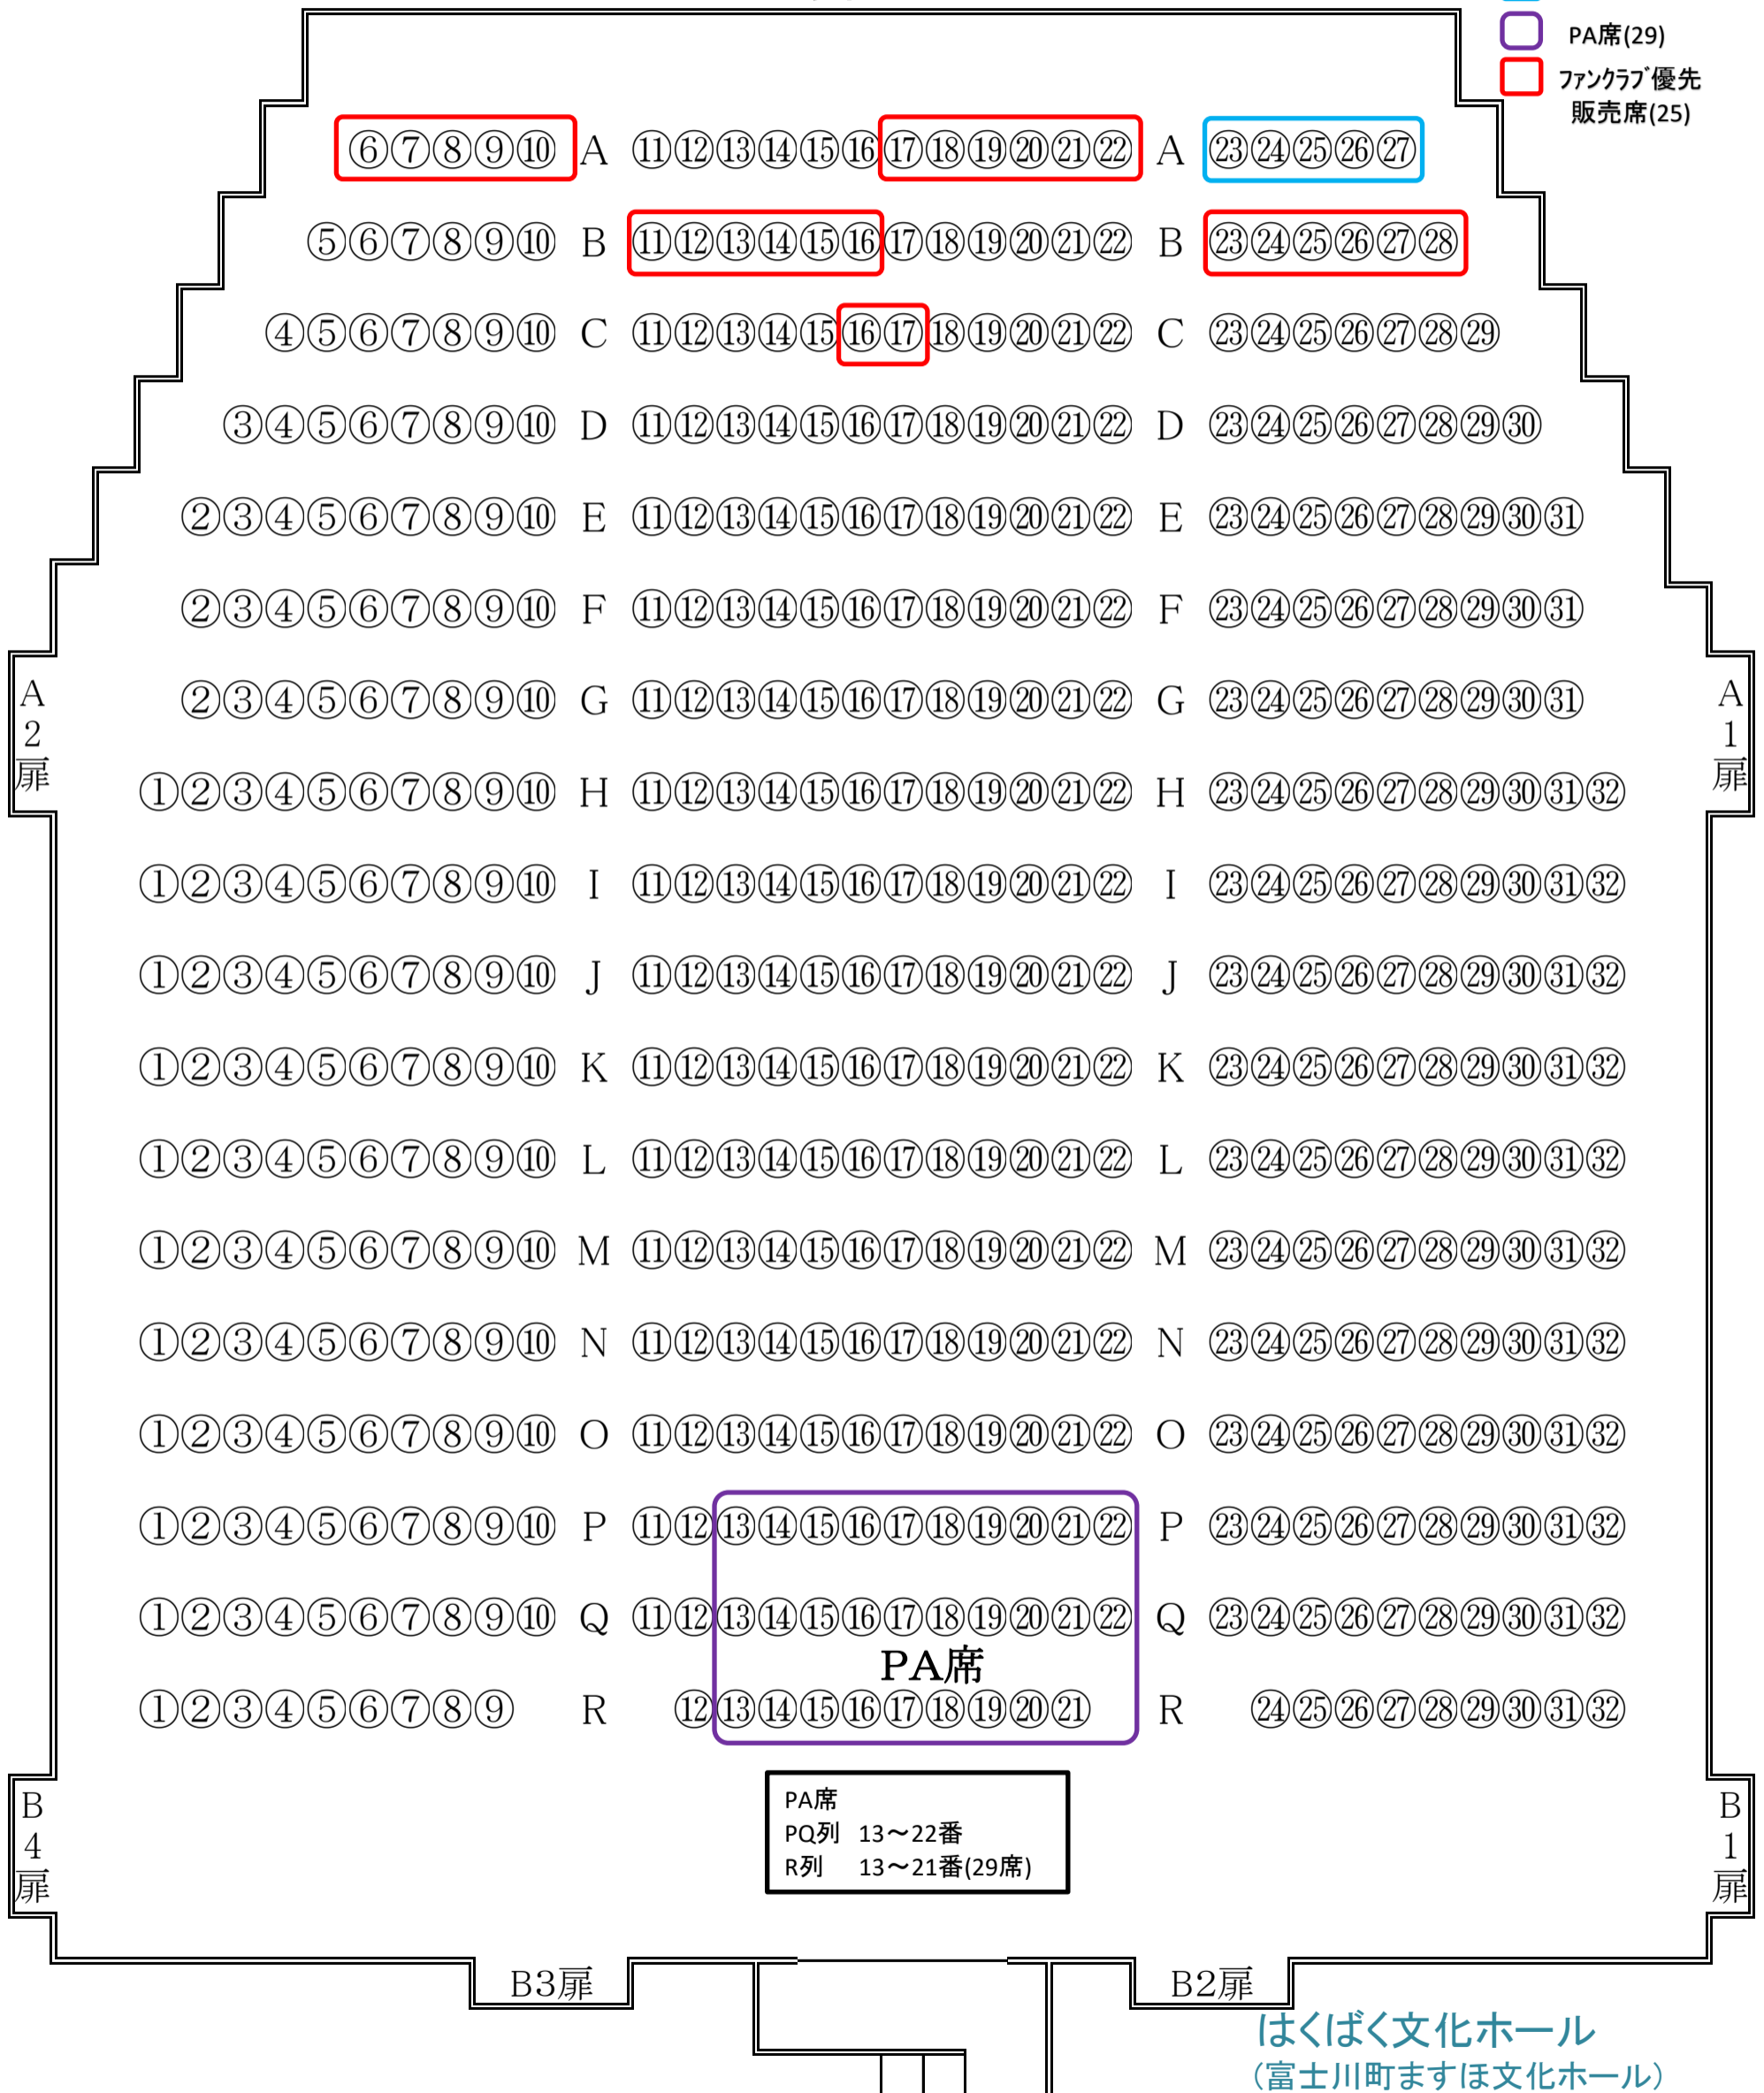

世良公則 アコースティックソロライブ 2022

～進む(hotobashiru)～

生きるチカラが此処にある

2022年2月12日(土) 開場15:30 開演16:00

はくばく文化ホール(538席)

舞台

- 車椅子可能席(4)
- PA席(29)
- ファンクラブ優先販売席(25)

PA席
PQ列 13～22番
R列 13～21番(29席)