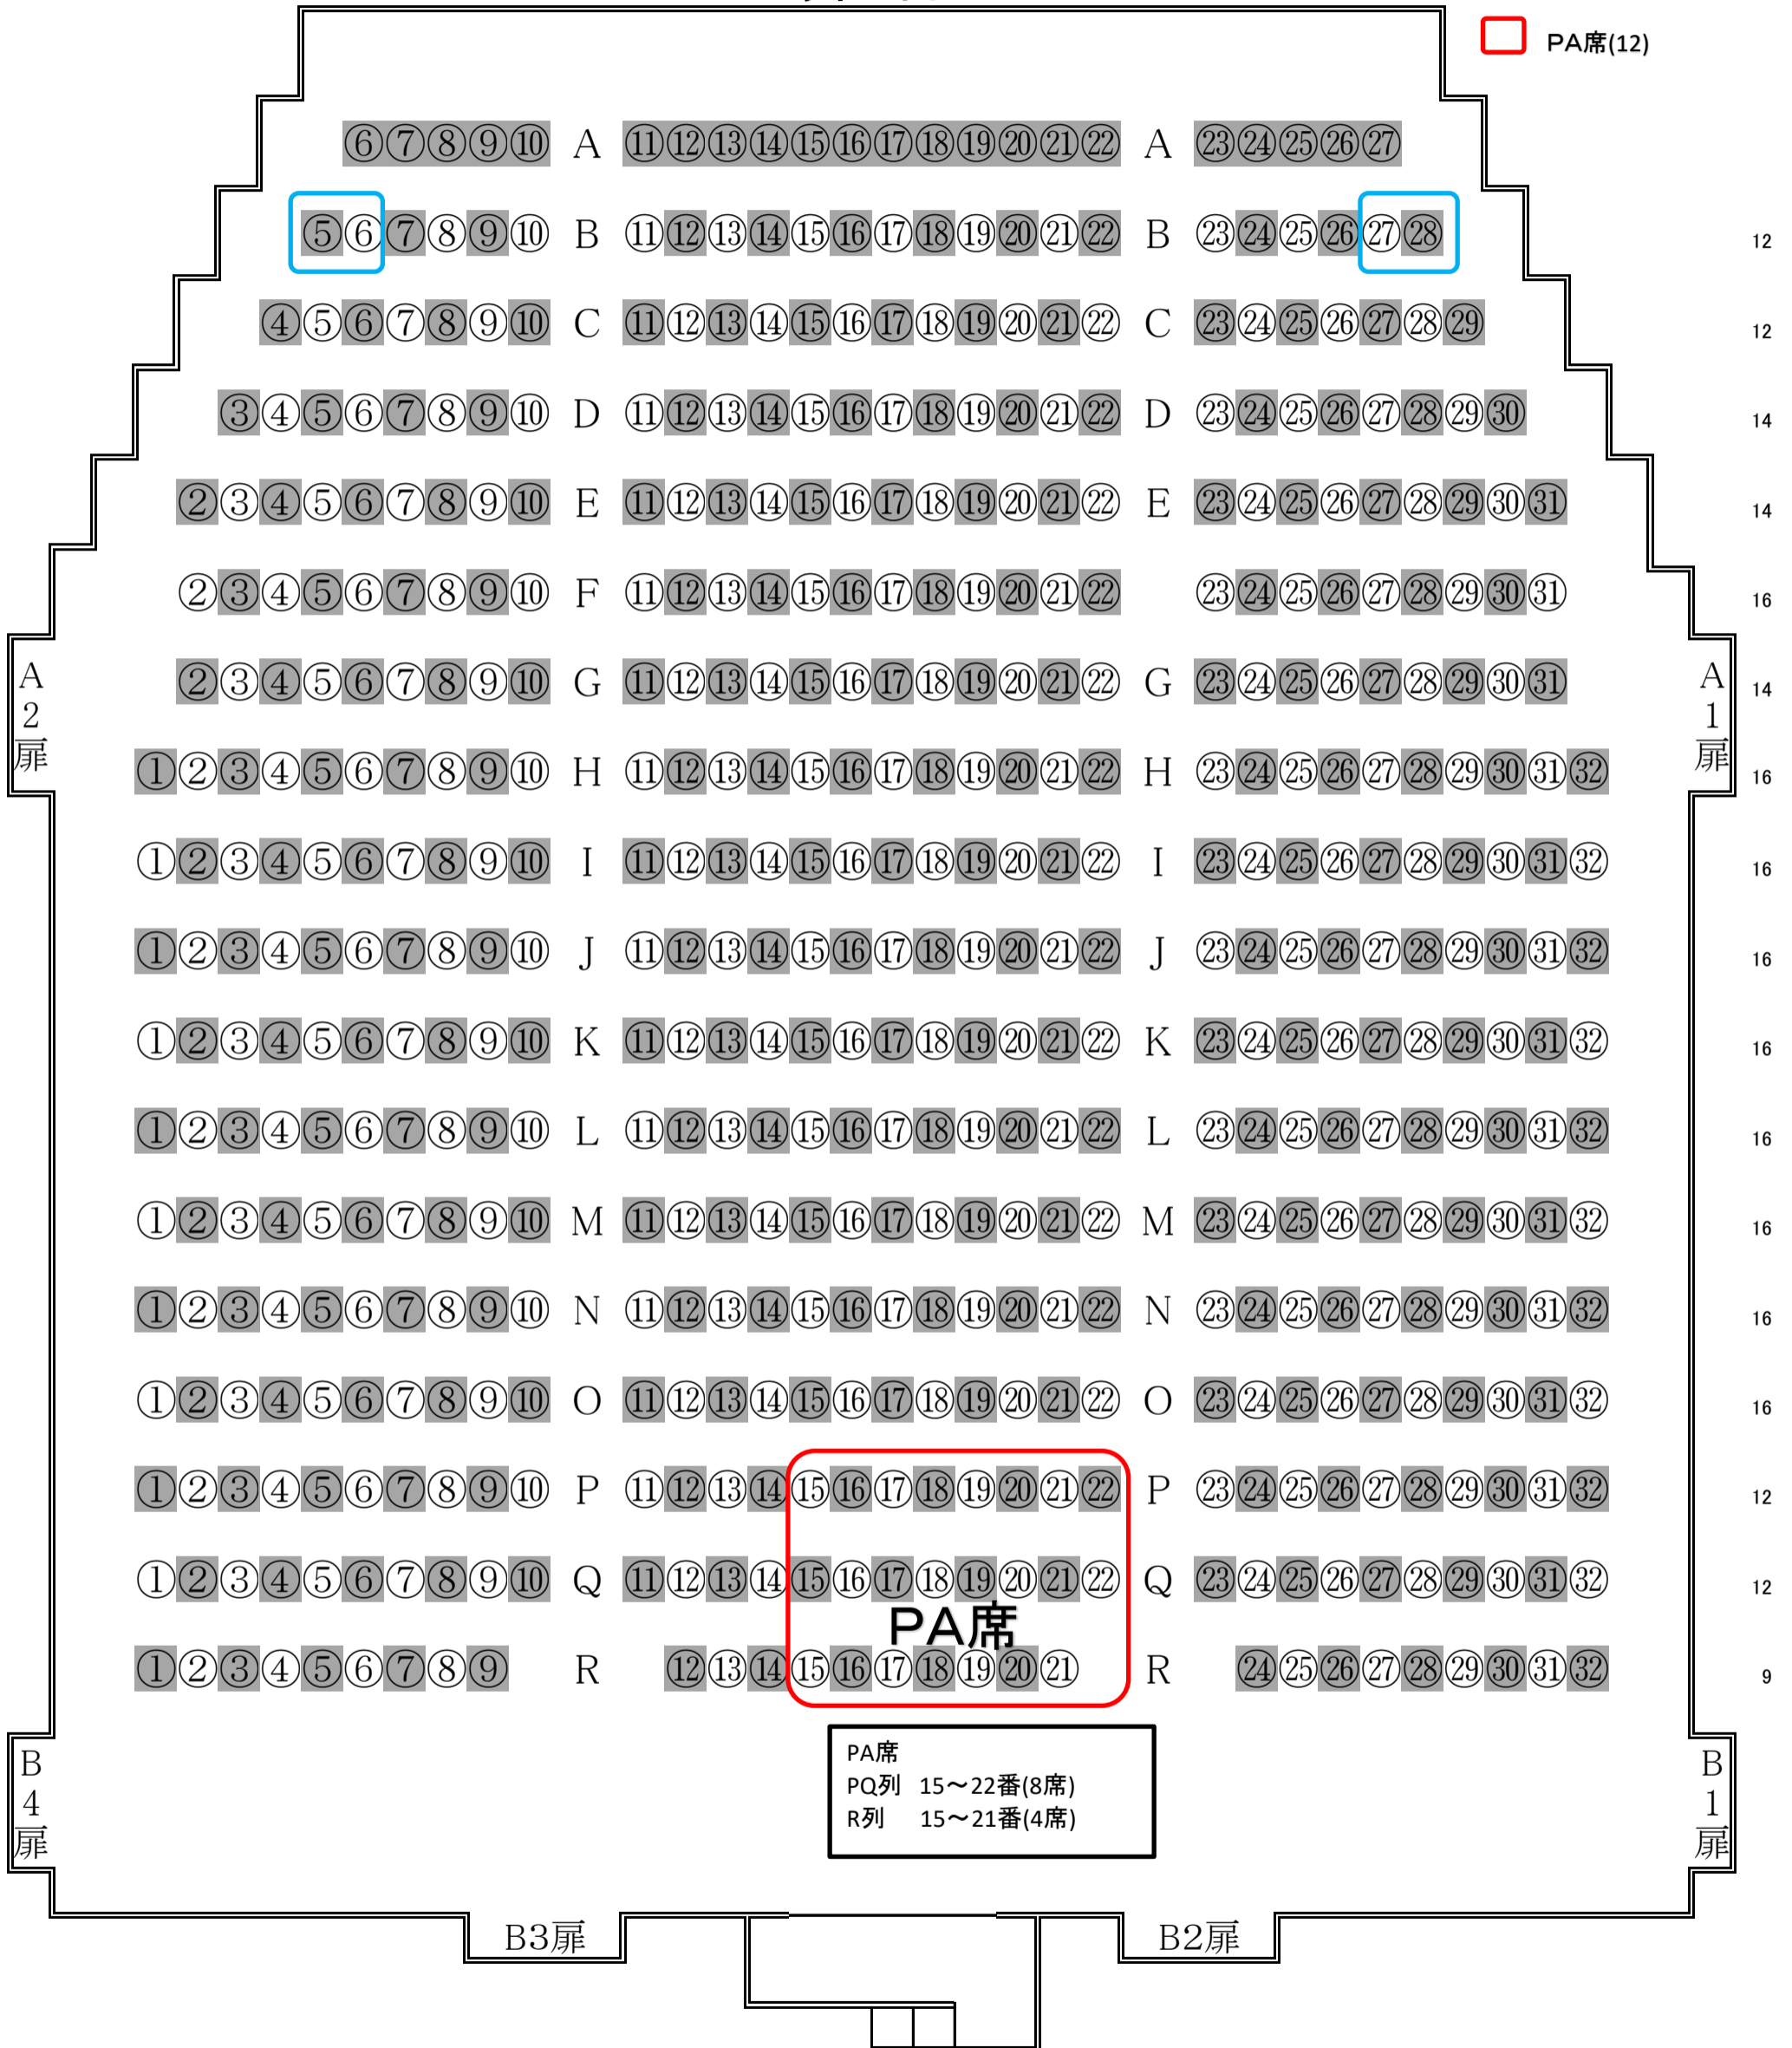

ドラミングハイ!

2021年9月4日(土) 開場13:30 / 開演14:00

座席番号表 (固定席 / 538席)

243席

舞台

□ 車椅子可能席(2)

□ PA席(12)

はくばく文化ホール
(富士川町ますほ文化ホール)
TEL 0556-22-8811
FAX 0556-22-8815