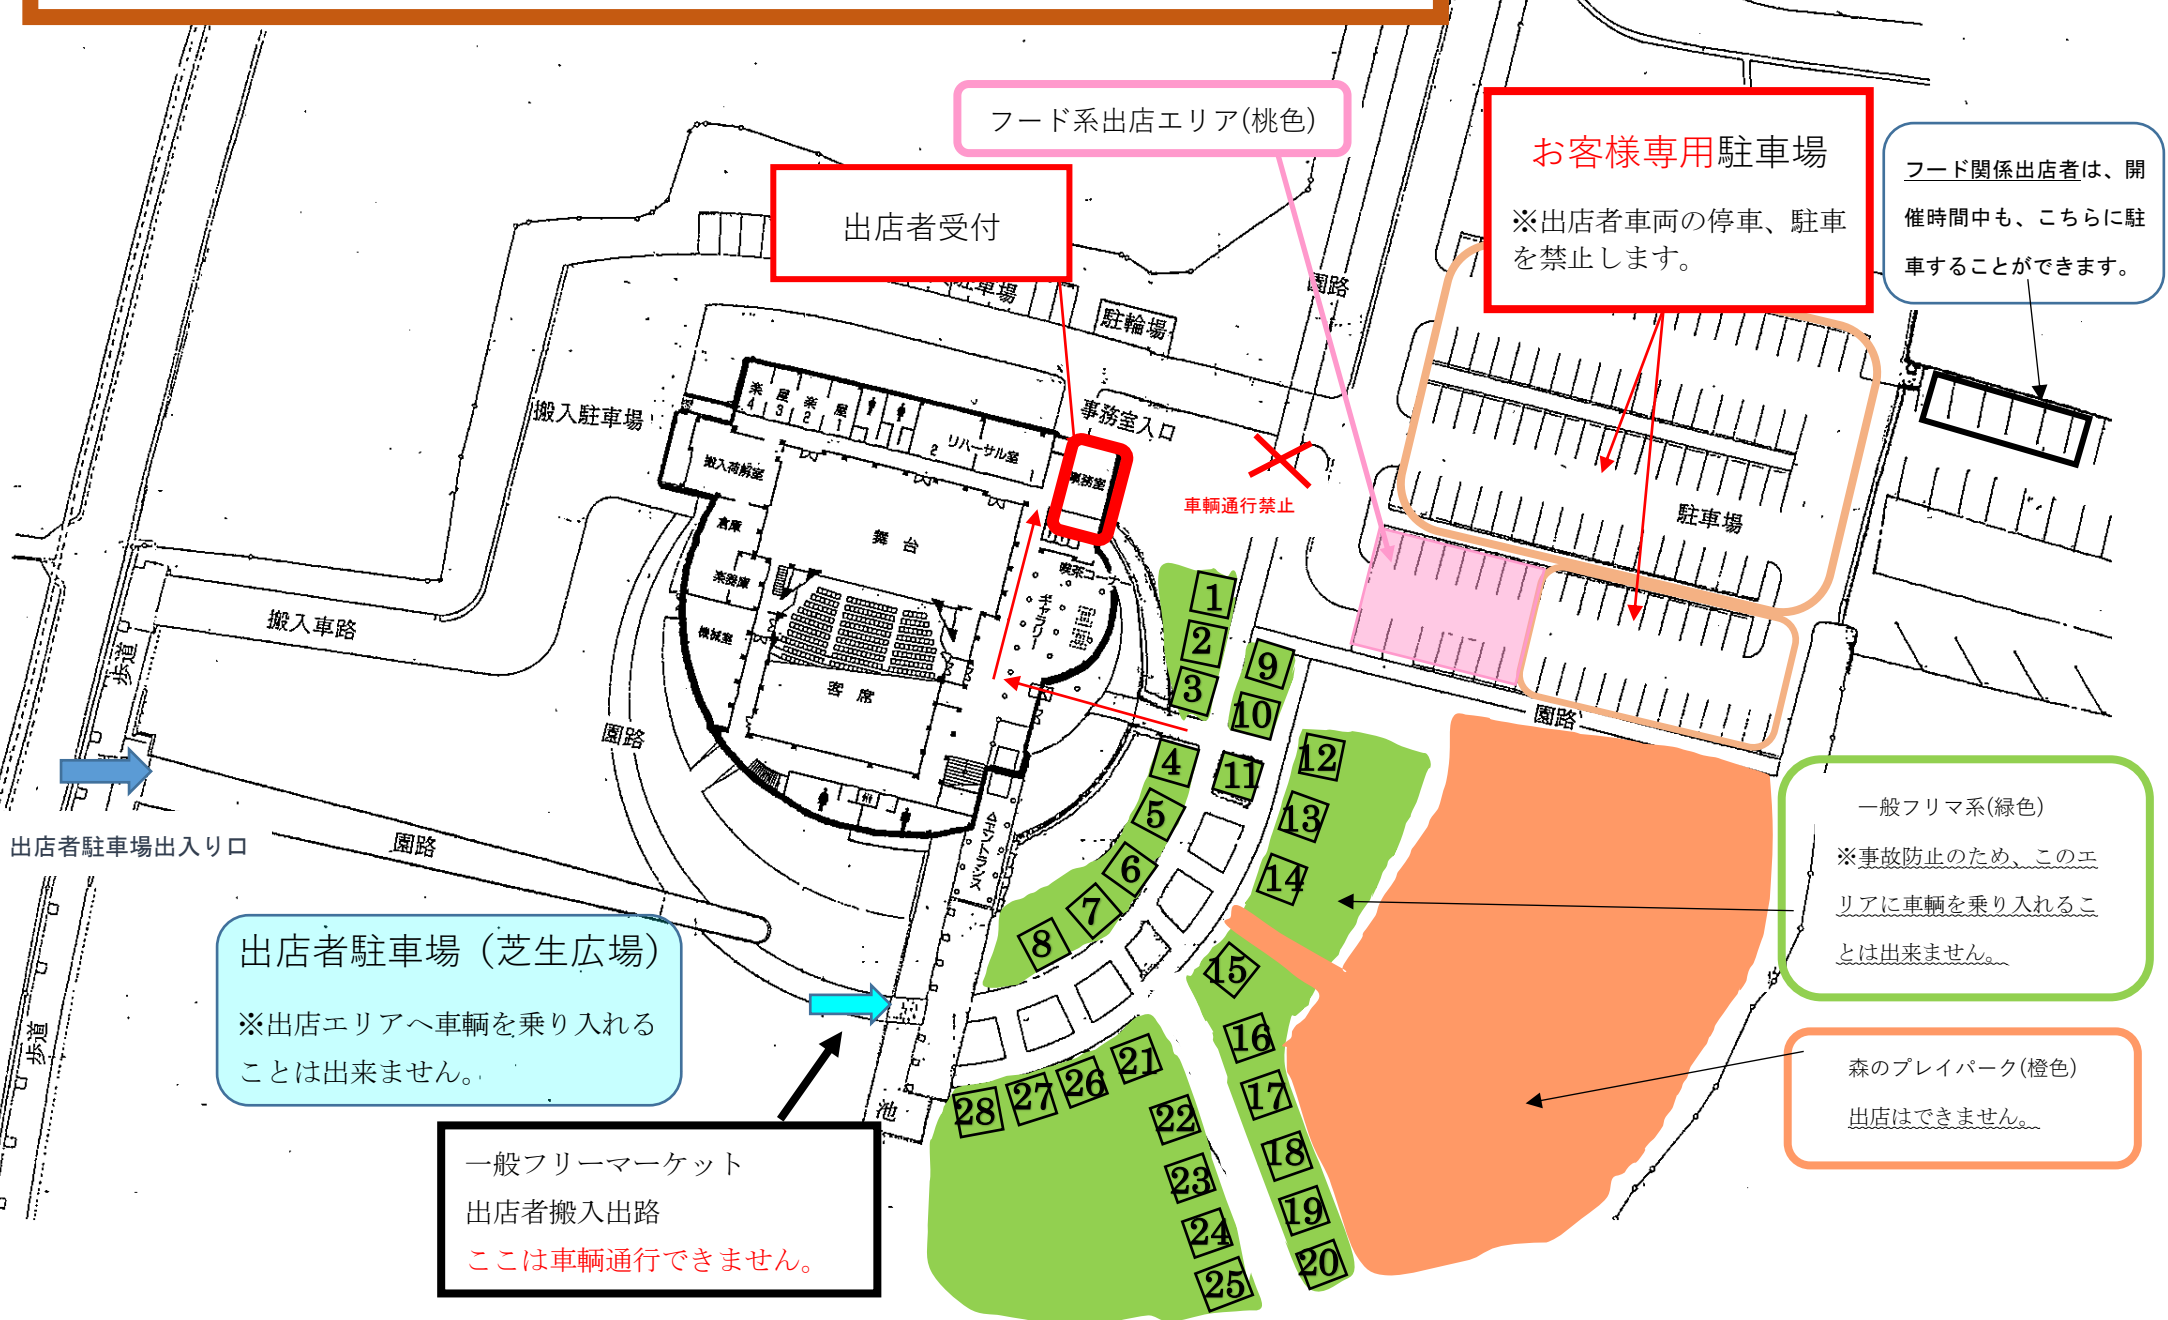

# キッズフェア フリーマーケット 出店エリア・駐車場

フード系出店エリア(桃色)

出店者受付

お客様専用駐車場  
※出店者車両の停車、駐車を禁止します。

フード関係出店者は、開催時間中も、こちらに駐車することができます。

車両通行禁止

一般フリマ系(緑色)  
※事故防止のため、このエリアに車両を乗り入れることは出来ません。

森のプレイパーク(橙色)  
出店は出来ません。

出店者駐車場 (芝生広場)  
※出店エリアへ車両を乗り入れることは出来ません。

一般フリーマーケット  
出店者搬入出路  
ここは車両通行できません。

出店者駐車場出入り口

搬入車路

搬入駐車場

事務室入口

事務所

出店者受付

お客様専用駐車場

※出店者車両の停車、駐車を禁止します。

フード関係出店者は、開催時間中も、こちらに駐車することができます。

車両通行禁止

一般フリマ系(緑色)  
※事故防止のため、このエリアに車両を乗り入れることは出来ません。

森のプレイパーク(橙色)  
出店は出来ません。

出店者駐車場 (芝生広場)  
※出店エリアへ車両を乗り入れることは出来ません。

一般フリーマーケット  
出店者搬入出路  
ここは車両通行できません。

フード関係出店者は、開催時間中も、こちらに駐車することができます。