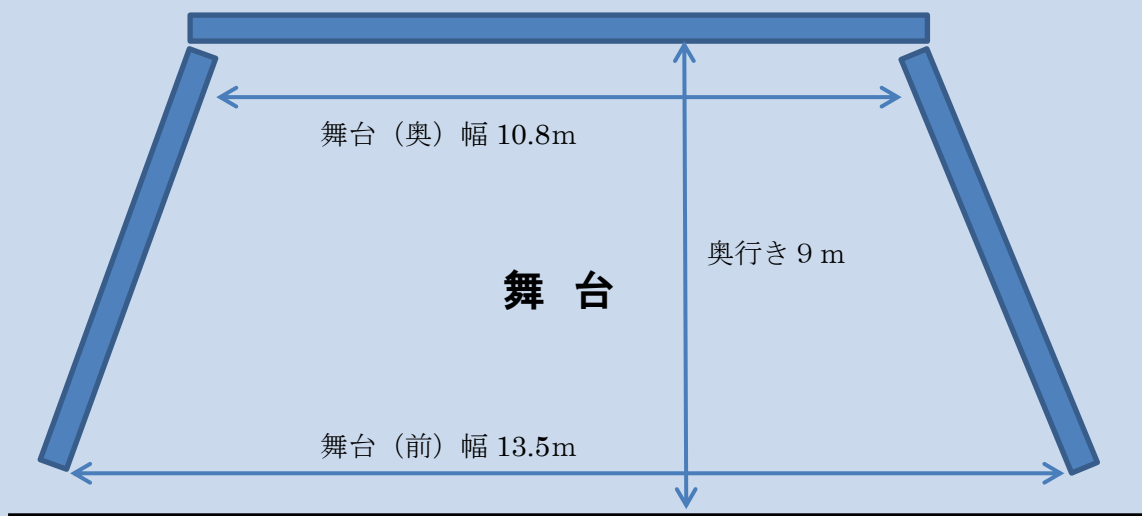

セットプラン（音響反射板設置の舞台サイズ）

客席(538席)

<取消規定について>お申し込み後（料金支払済み）の取り消しによる払い戻しにつきましては、下記の規定（富士川町ますほ文化ホール条例規則）がございますのであらかじめご承知ください。

<利用日の前日から起算して 60 日前に取消の場合は全額、30 日前に取消の場合は 50%の払い戻しを行います。30 日を過ぎて取消した場合、払い戻しはありませんのでご注意ください。>

<交通案内>

富士川町ますほ文化ホール周辺

- 電車 JR中央線「甲府駅」下車～
～JR身延線（始発乗換）
「市川大門駅」下車、同駅から
タクシーで10分
- バス 甲府駅南口山梨交通バスターミ
ナル「鯉沢行」
★十五所又は西野経由（50分）
「長沢三丁目」下車 徒歩5分
★南湖経由（45分）
「追分」下車 徒歩10分
- 自動車 ○東京方面から
中央自動車道
甲府南ICより25分
○長野方面から
中央自動車道双葉JCT→
→中部横断自動車道
増穂ICより5分