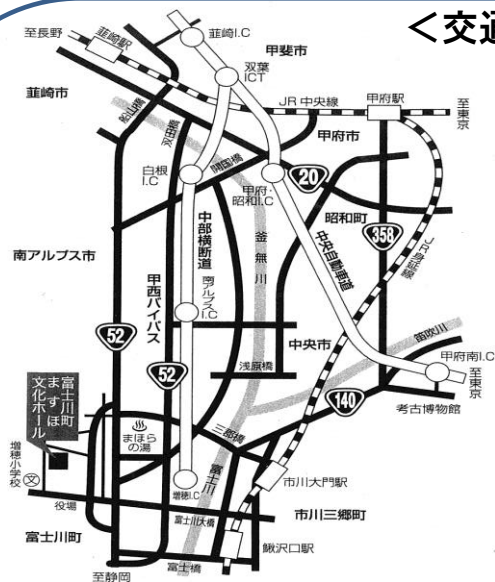

セットプラン（音響反射板設置の舞台サイズ）

客席(538席)

<取消規定について>お申し込み後（料金支払済み）の取り消しによる払い戻しにつきましては、下記の規定（富士川町ますほ文化ホール条例規則）がございますのであらかじめご承知ください。

<利用日の前日から起算して 60 日前に取消の場合は全額、30 日前に取消の場合は 50%の払い戻しを行います。30 日を過ぎて取消した場合、払い戻しはありませんのでご注意ください。>

<交通案内>

富士川町ますほ文化ホール周辺

- 電車 JR中央線「甲府駅」下車～
～JR身延線（始発乗換）
「市川大門駅」下車、同駅から
タクシーで10分
- バス 甲府駅南口山梨交通バスターミ
ナル「鯉沢行」
★十五所又は西野経由（50分）
「長沢三丁目」下車 徒歩5分
★南湖経由（45分）
「追分」下車 徒歩10分
- 自動車 ○東京方面から
中央自動車道
甲府南ICより25分
○長野方面から
中央自動車道双葉JCT→
→中部横断自動車道
増穂ICより5分