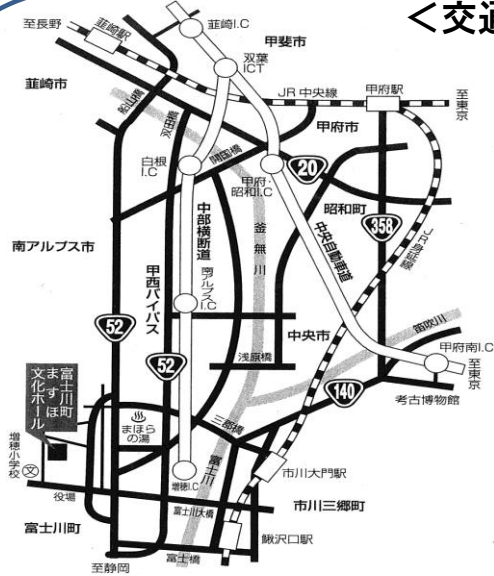

セットプラン（音響反射板設置の舞台サイズ）

客席(538席)

<取消規定について>お申し込み後（料金支払済み）の取り消しによる払い戻しにつきましては、下記の規定（富士川町ますほ文化ホール条例規則）がございましたのであらかじめご承知ください。
 <利用日の前日から起算して 60 日前に取消の場合は全額、30 日前に取消の場合は 50%の払い戻しを行います。30 日を過ぎて取消した場合、払い戻しはありませんのでご注意ください。>

<交通案内>

富士川町ますほ文化ホール周辺

- 電車 JR中央線「甲府駅」下車～
～JR身延線（始発乗換）
「市川大門駅」下車、同駅から
タクシーで10分
- バス 甲府駅南口山梨交通バスターミ
ナル「鯉沢行」
★十五所又は西野経由（50分）
「長沢三丁目」下車 徒歩5分
★南湖経由（45分）
「追分」下車 徒歩10分
- 自動車 ○東京方面から
中央自動車道
甲府南ICより25分
○長野方面から
中央自動車道双葉JCT→
→中部横断自動車道
増穂ICより5分