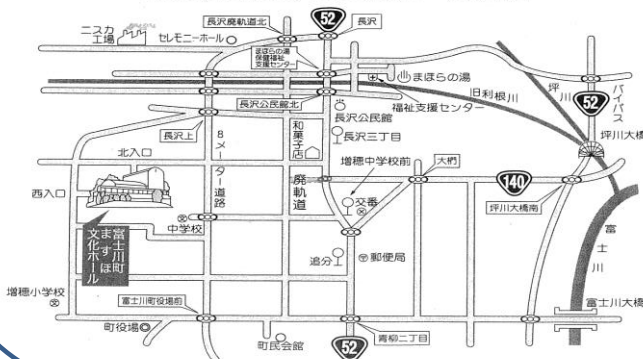

セットプラン（音響反射板設置の舞台サイズ）

客席(538席)

<取消規定について>お申し込み後（料金支払済み）の取り消しによる払い戻しにつきましては、下記の規定（富士川町ますほ文化ホール条例規則）がございましたのであらかじめご承知ください。
 <利用日の前日から起算して 60 日前に取消の場合は全額、30 日前に取消の場合は 50%の払い戻しを行います。30 日を過ぎて取消した場合、払い戻しはありませんのでご注意ください。>

<交通案内>

富士川町ますほ文化ホール周辺

- 電車 JR中央線「甲府駅」下車～
～JR身延線（始発乗換）
「市川大門駅」下車、同駅から
タクシーで10分
- バス 甲府駅南口山梨交通バスターミ
ナル「鯉沢行」
★十五所又は西野経由（50分）
「長沢三丁目」下車 徒歩5分
★南湖経由（45分）
「追分」下車 徒歩10分
- 自動車 ○東京方面から
中央自動車道
甲府南ICより25分
○長野方面から
中央自動車道双葉JCT→
→中部横断自動車道
増穂ICより5分