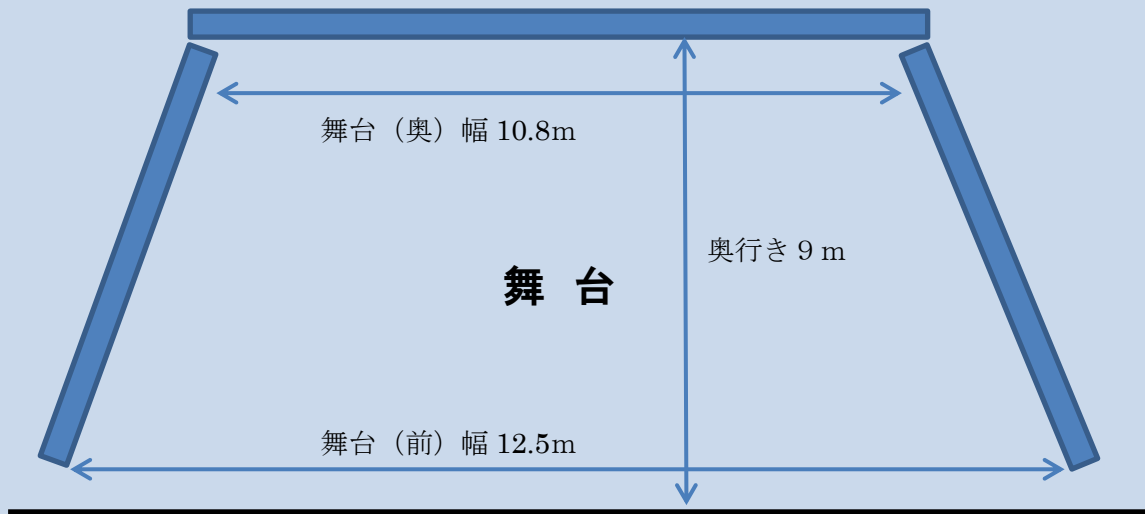

セットプラン（音響反射板設置の舞台サイズ）

客席(538席)

<取消規定について>お申し込み後（料金支払済み）の取り消しによる払い戻しにつきましては、下記の規定（富士川町ますほ文化ホール条例規則）がございましたのであらかじめご承知ください。
 <利用日の前日から起算して 60 日前に取消の場合は全額、30 日前に取消の場合は 50%の払い戻しを行います。30 日を過ぎて取消した場合、払い戻しはありませんのでご注意ください。>

<交通案内>

富士川町ますほ文化ホール周辺

- 電車 JR中央線「甲府駅」下車～
～JR身延線（始発乗換）
「市川大門駅」下車、同駅から
タクシーで10分
- バス 甲府駅南口山梨交通バスターミ
ナル「鯉沢行」
★十五所又は西野経由（50分）
「長沢三丁目」下車 徒歩5分
★南湖経由（45分）
「追分」下車 徒歩10分
- 自動車 ○東京方面から
中央自動車道
甲府南ICより25分
○長野方面から
中央自動車道双葉JCT→
→中部横断自動車道
増穂ICより5分