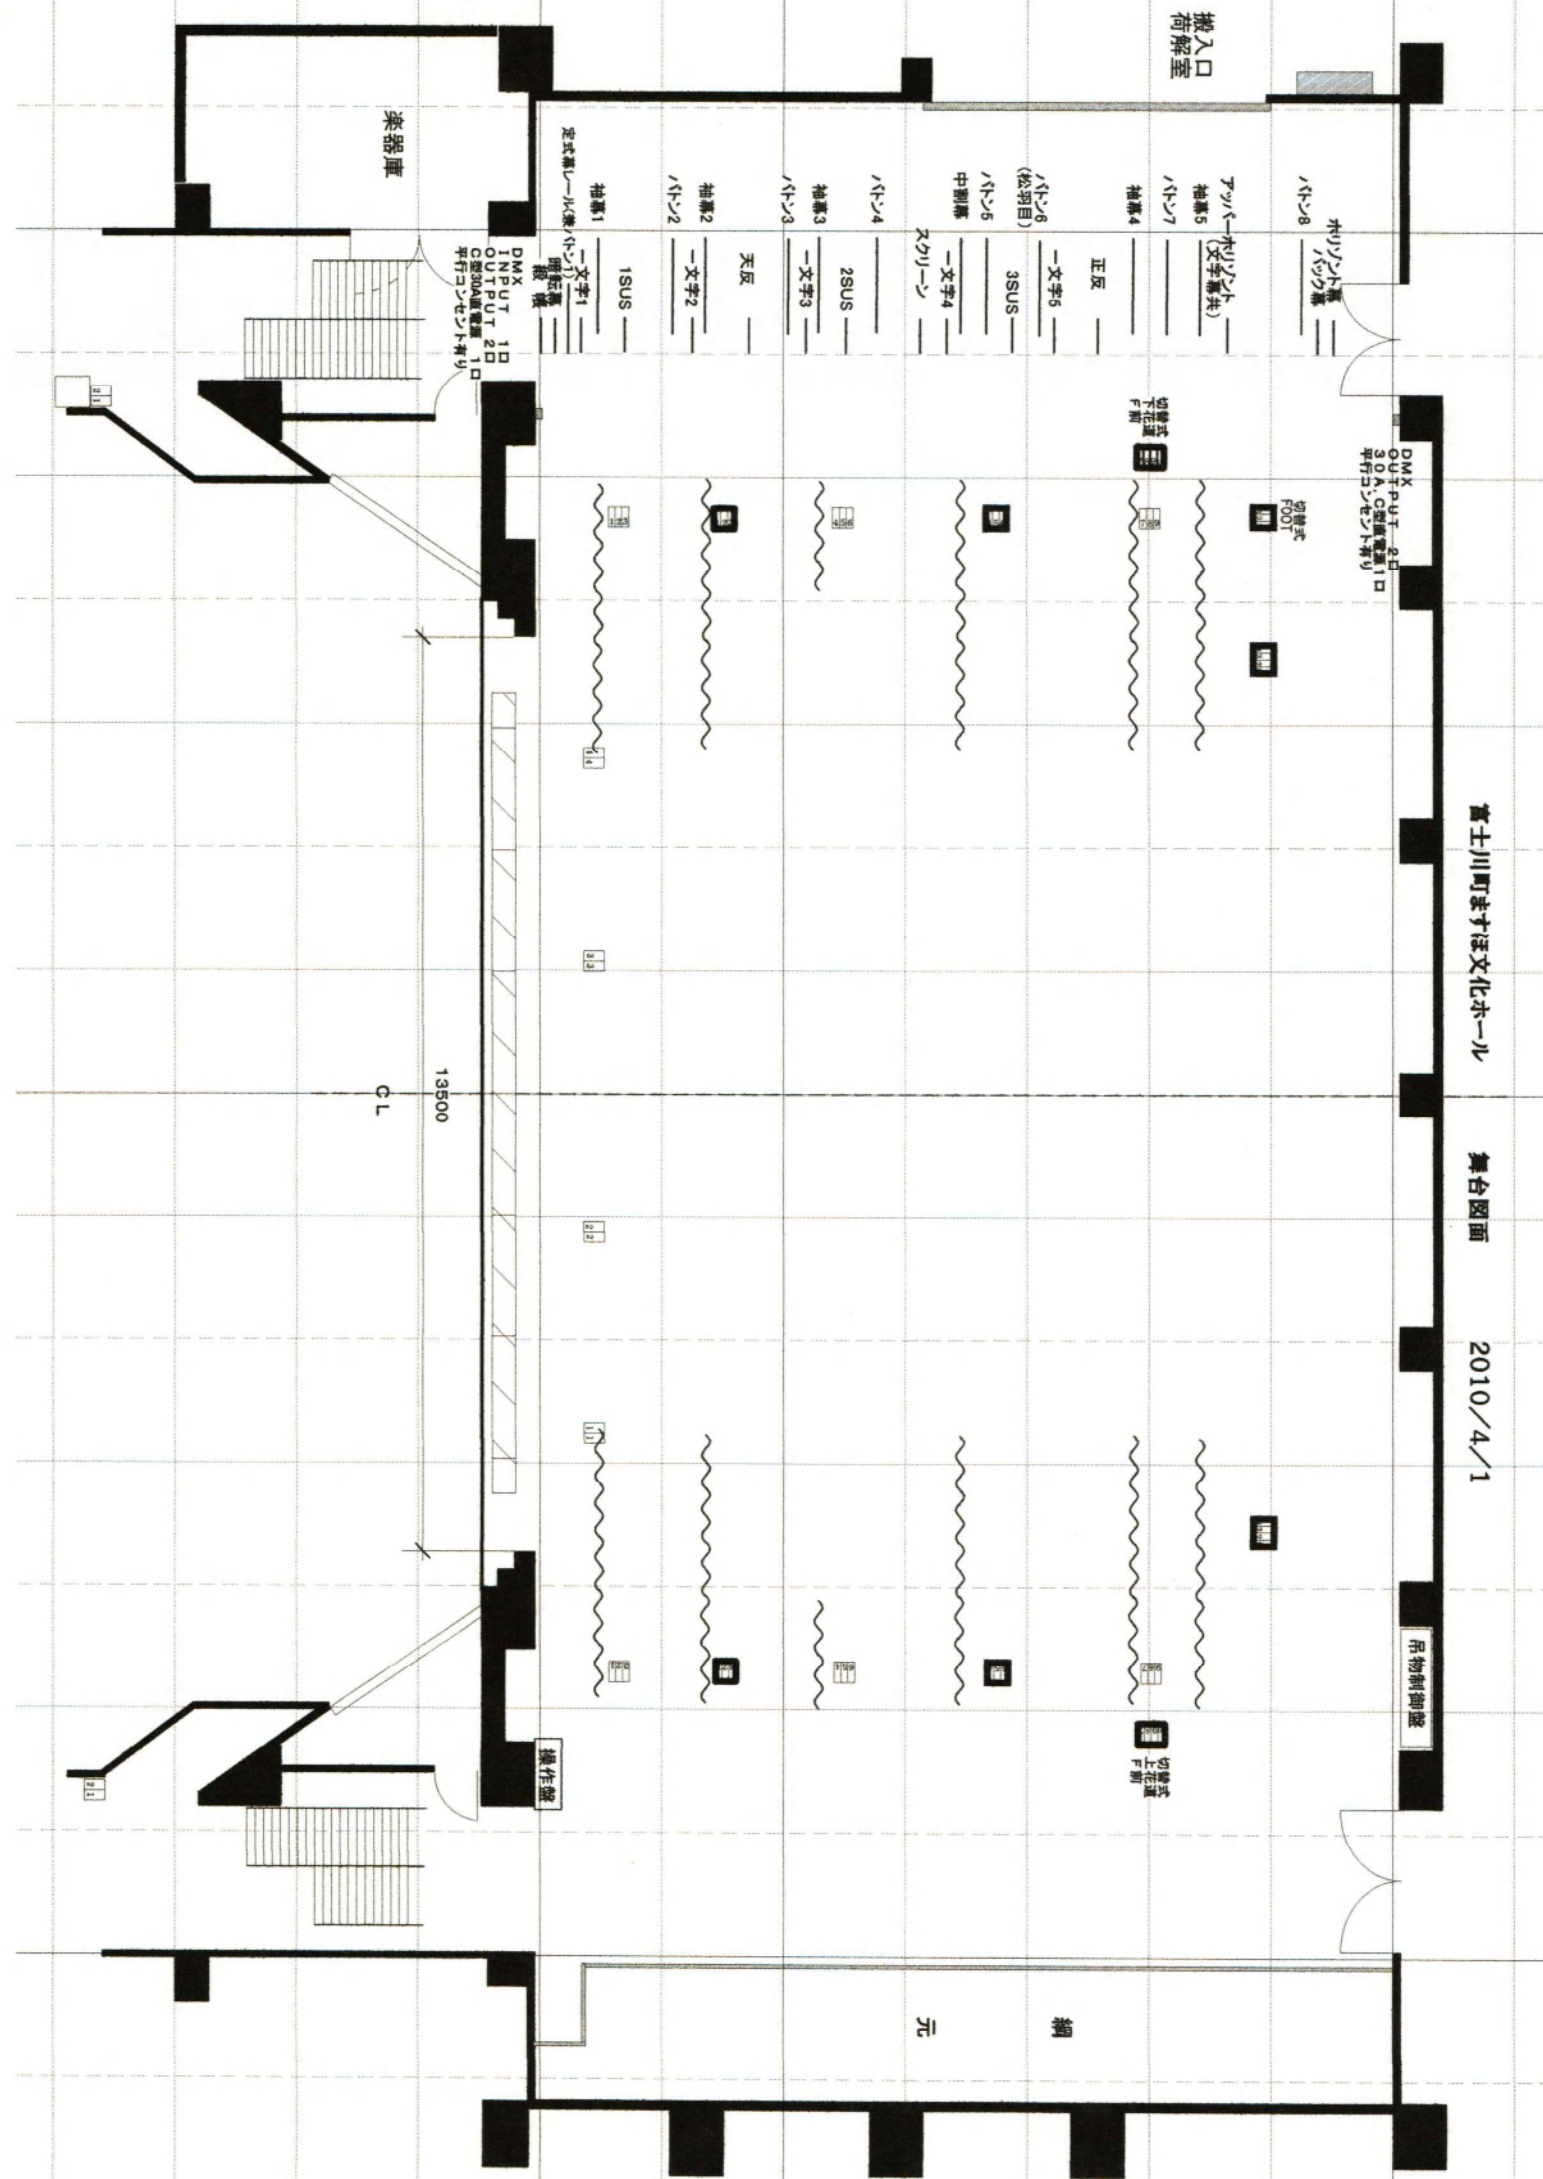

富士川町まはろ文化ホール

舞台図面

2010/4/1

吊物制御盤

PMX
INPUT 2口
30A、C型電源1口
平行コネクタ有り

切替式
FOOT

切替式
FOOT

切替式
FOOT

切替式
FOOT

切替式
下位置

切替式
FOOT

切替式
FOOT

切替式
FOOT

切替式
FOOT

切替式
FOOT

切替式
FOOT

切替式
FOOT

切替式
FOOT

切替式
FOOT

切替式
FOOT

切替式
FOOT

切替式
FOOT

切替式
FOOT

搬入口
荷解室

ハット8
ハット箱

アッパードライブ
（文字箱共）

ハット7

ハット6
（松羽目）

ハット5
中割幕

ハット4

ハット3

ハット2

ハット1

1SUS

—文字1

—文字2

—文字3

—文字4

—文字5

—文字6

—文字7

—文字8

—文字9

—文字10

—文字11

—文字12

—文字13

—文字14

—文字15

—文字16

—文字17

PMX
INPUT 1口
OUTPUT 2口
C型30A電源1口
平行コネクタ有り

楽器庫

CL

13500

操作盤

元

綱