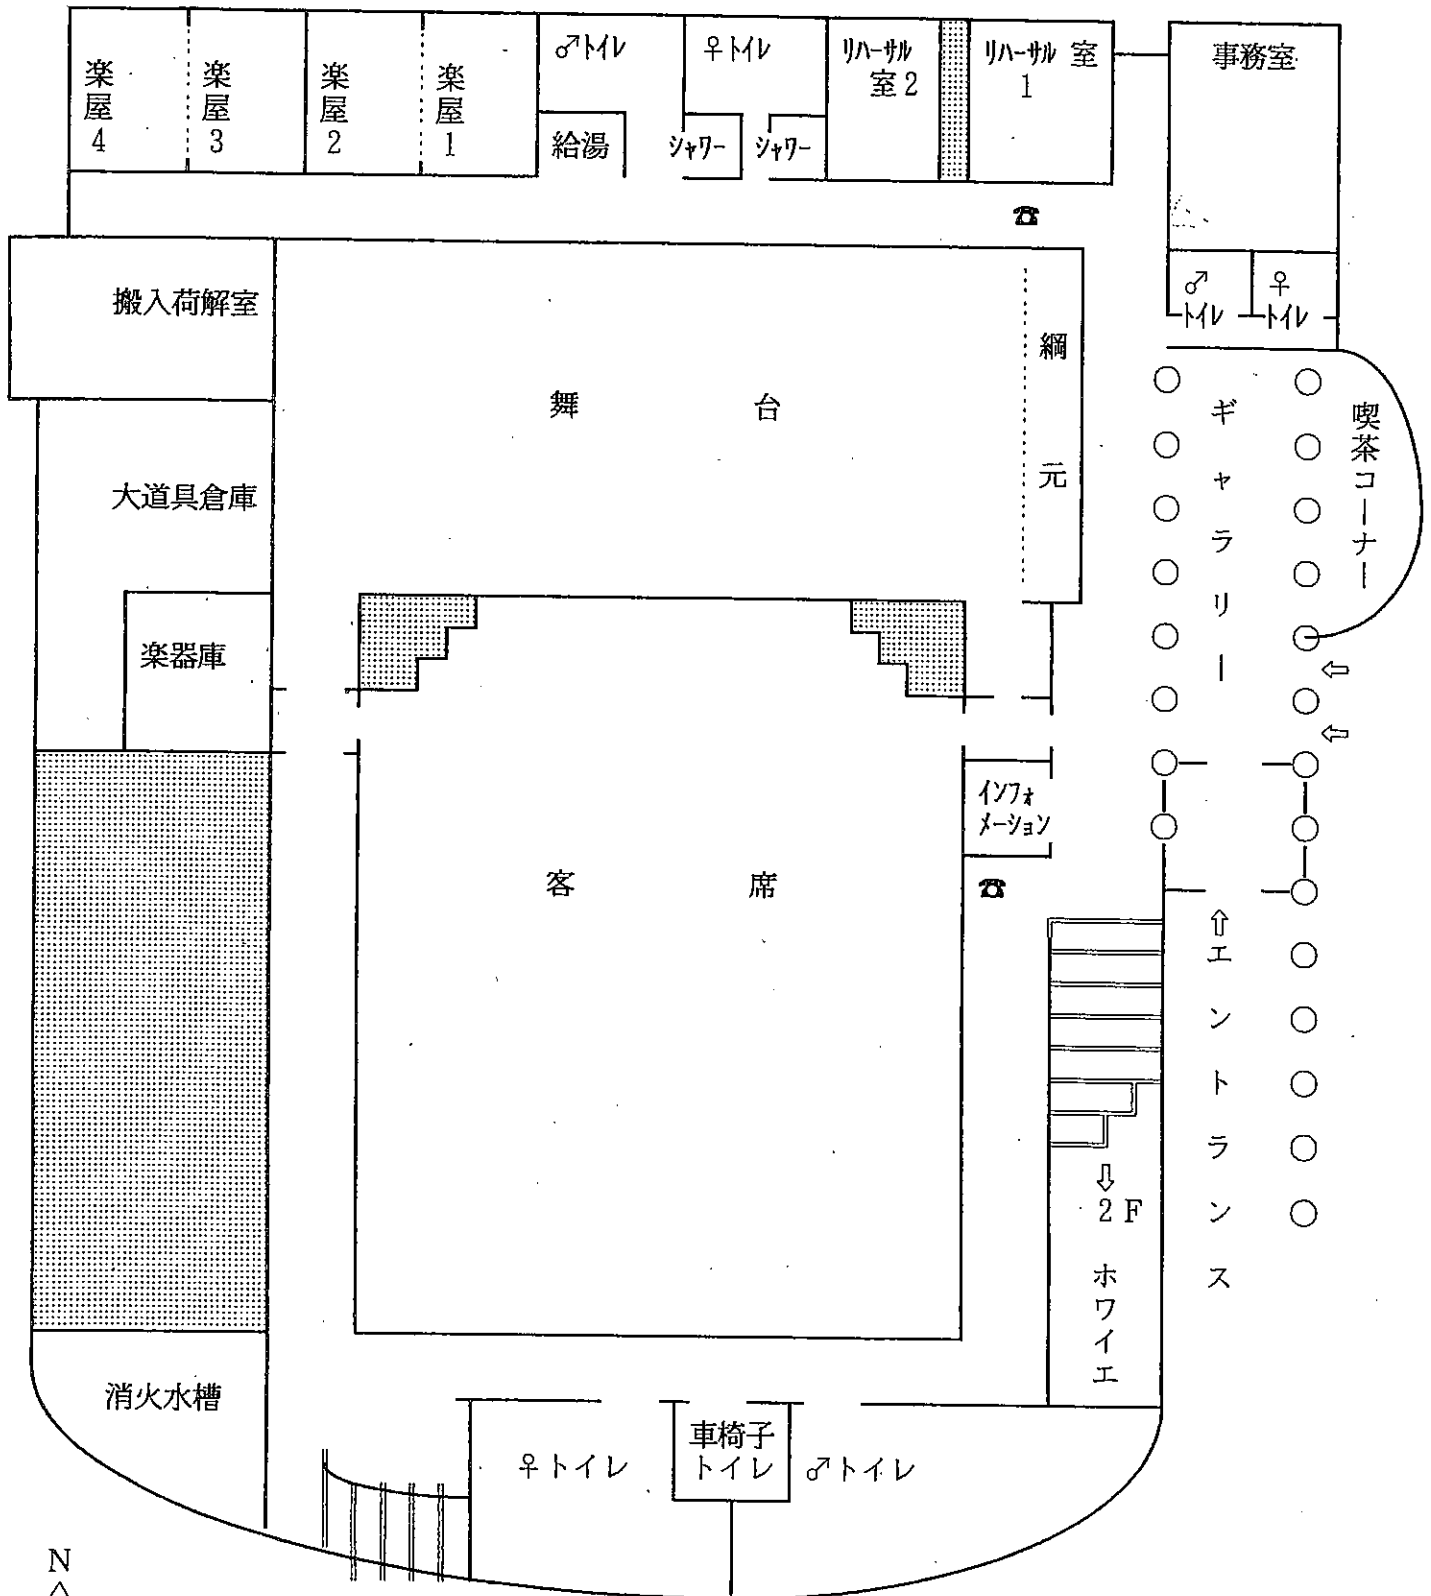

平 面 図

〒400-0503
 山梨県南巨摩郡富士川町天神中条820-1
富士川町ますほ文化ホール
 TEL (0556) 22-8811